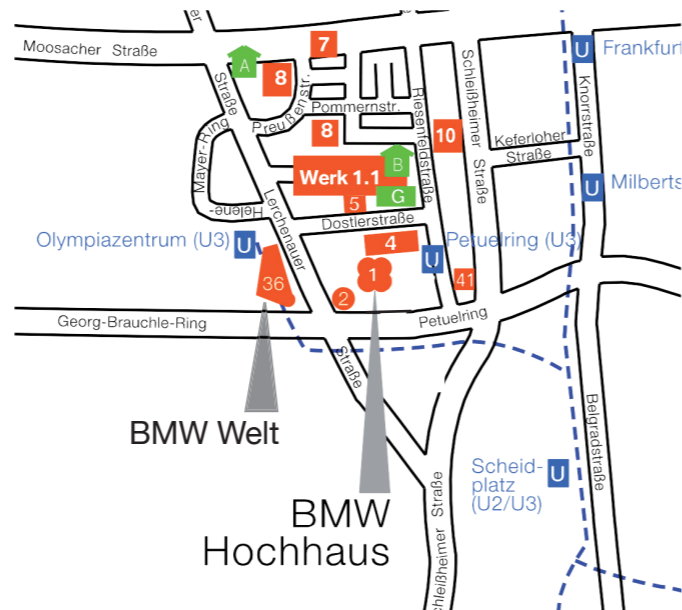

#### BMW Hochhaus (Vierzylinder), Konferenzzone, Saal 1

Petuelring 130

80809 München

### Anfahrt mit öffentlichen Verkehrsmitteln

Die nächst gelegene Haltestelle ist „Petuelring“.

Sie erreichen diese ab Marienplatz mit:

- U3 Richtung Moosach

Von dort sind es ca. 5 Minuten Fußweg bis

zum **Aufgang BMW-Hochhaus am Petuelring**.

### Anfahrt mit eigenem Fahrzeug

Aufgrund von Bauarbeiten gibt es in der näheren Umgebung keine öffentlichen Parkplätze.

Kostenpflichtige Parkplätze stehen in begrenzter Anzahl in der BMW-Welt zur Verfügung.

**Wir empfehlen Ihnen die Anreise mit öffentlichen Verkehrsmitteln.**